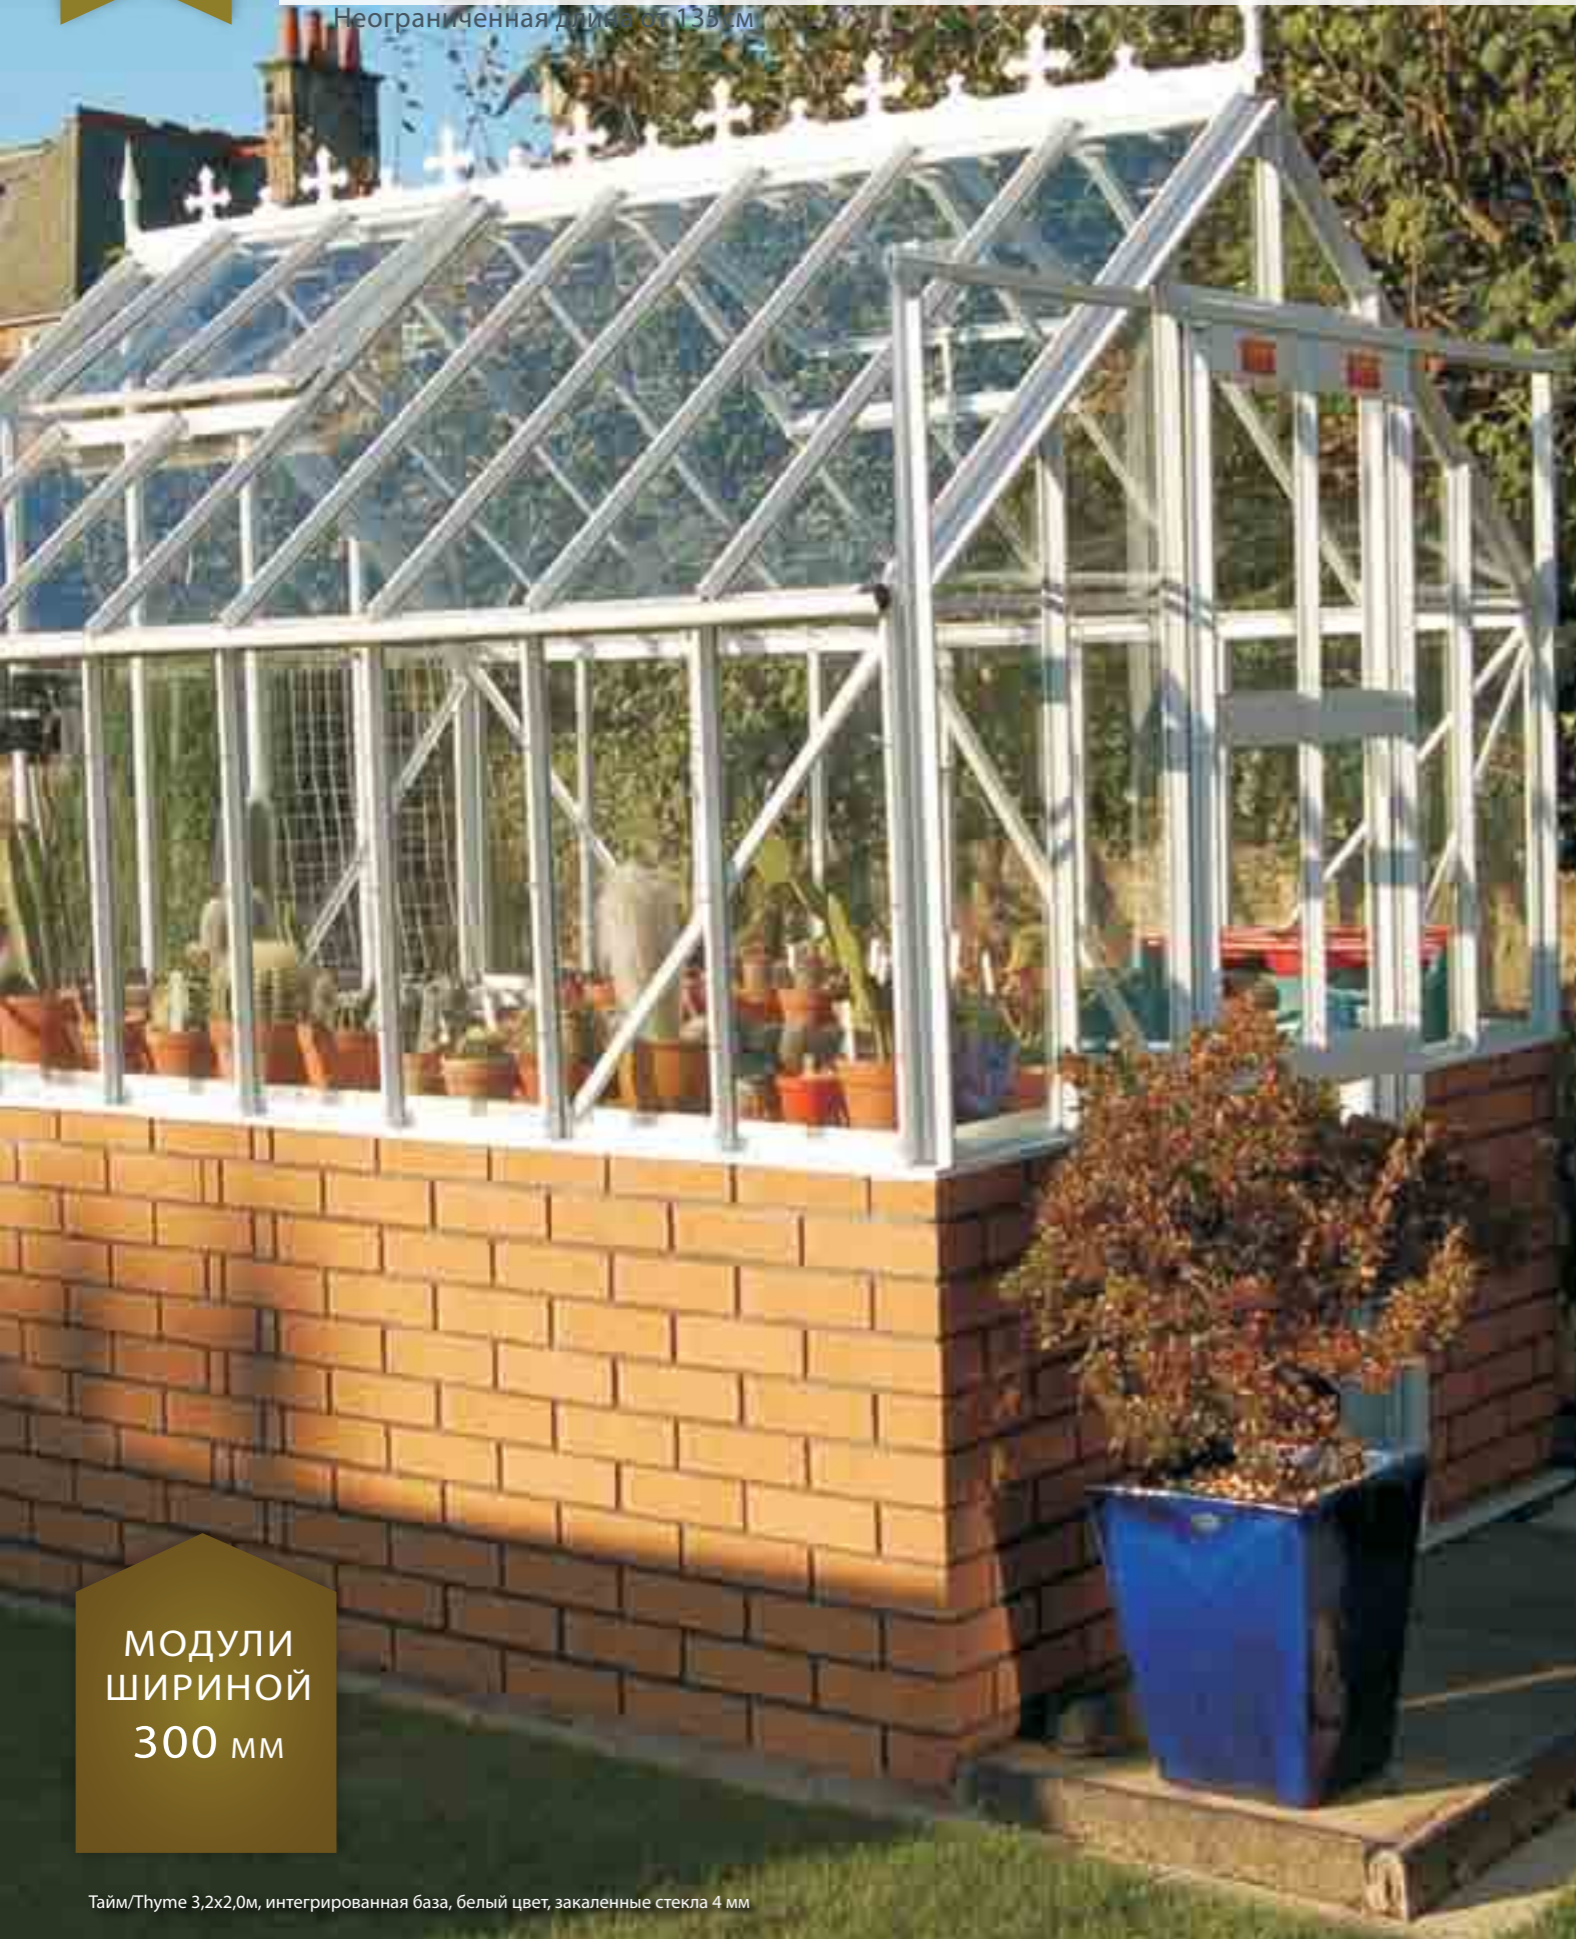

## 200 см. модель ТАЙМ С ЦОКОЛЬНОЙ СТЕНКОЙ

Неограниченная длина от 135 см

МОДУЛИ  
ШИРИНОЙ  
300 мм

Тайм/Тхуте 3,2х2,0м, интегрированная база, белый цвет, закаленные стекла 4 мм

В этой модели практичность сочетается с элегантностью и стилем.

Представлена в двух видах - с остеклением до пола и с цокольной стенкой, причем в обоих случаях модель смотрится великолепно.

Имеет модный винтажный вид с частым шагом стекол, но при этом прекрасно оснащена. В базовый комплект входят двойные двери, крышные люки, жалюзи, полки, коньковый декор и наш фирменный низкий порог. Также предусмотрен широкий выбор аксессуаров и цветов окраски.

## ОСТЕКЛЕНИЕ ДО ПОЛА

Тайм 3,2х2,6м, интегрированная база, зеленый цвет, закаленные стекла